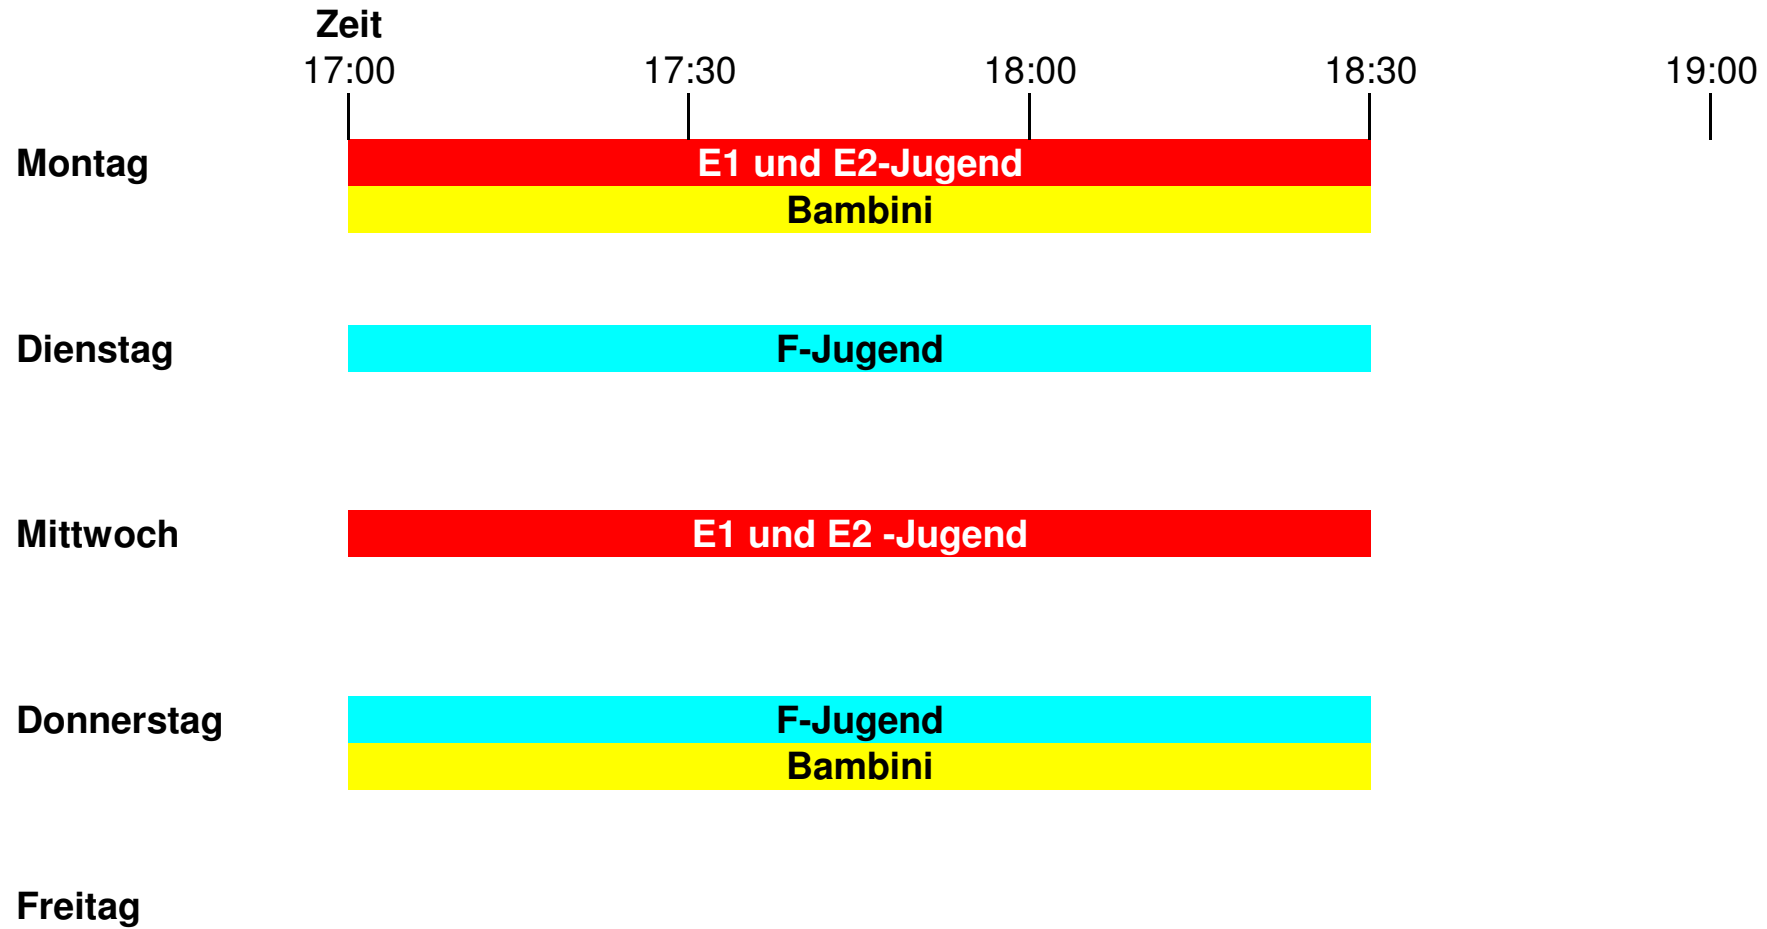

Belegungsplan Gustav-Strohm-Stadion

Belegungsplan Reithallenplatz

Zeit
17:00 17:30 18:00 18:30 19:00 19:30 20:00 20:30 21:00